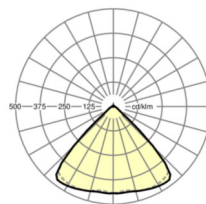

параметры

номер заказа	19412004224
код EAN	4020863465293
номер таможенного тарифа	94051190
Знак прохождения контроля	IP 64, класс защиты I, ENEC10 VDE, F, D, HACCP DIN10500/Food/IFS-пригодность для применения/BRC, Indoor, CE
Степень ударопрочности IK	IK03 (-20°C bis 30°C)
Температура окружения	ta -20°C в 30°C
Гарантийный срок	5 лет
Государственные программы поддержки	BEG - государственные субсидии для энергосберегающих зданий (действительна только для Германии)

электротехника

Балласт	Электронный драйвер Multilumen, 16-шага (1 штука)
Мощность системы	53W-30W
сетевое напряжение	230V/50Hz
автоматический предохранитель (пусковой ток)	18 штук/B10, 30 штук/B16, 31 штук/C10, 51 штук/C16
класс энергосбережения/Источник света	D

DEEP-LINK

<https://www.regiolum.de/ru/article/19412004224>